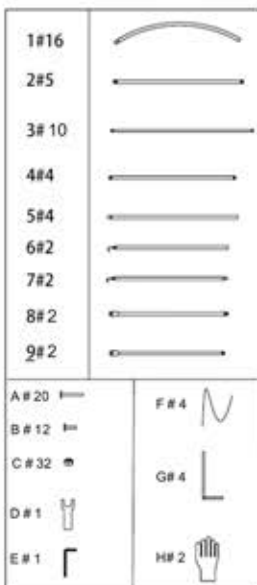

# 組立説明書

3mx2mx2m (Ref : SER-5)